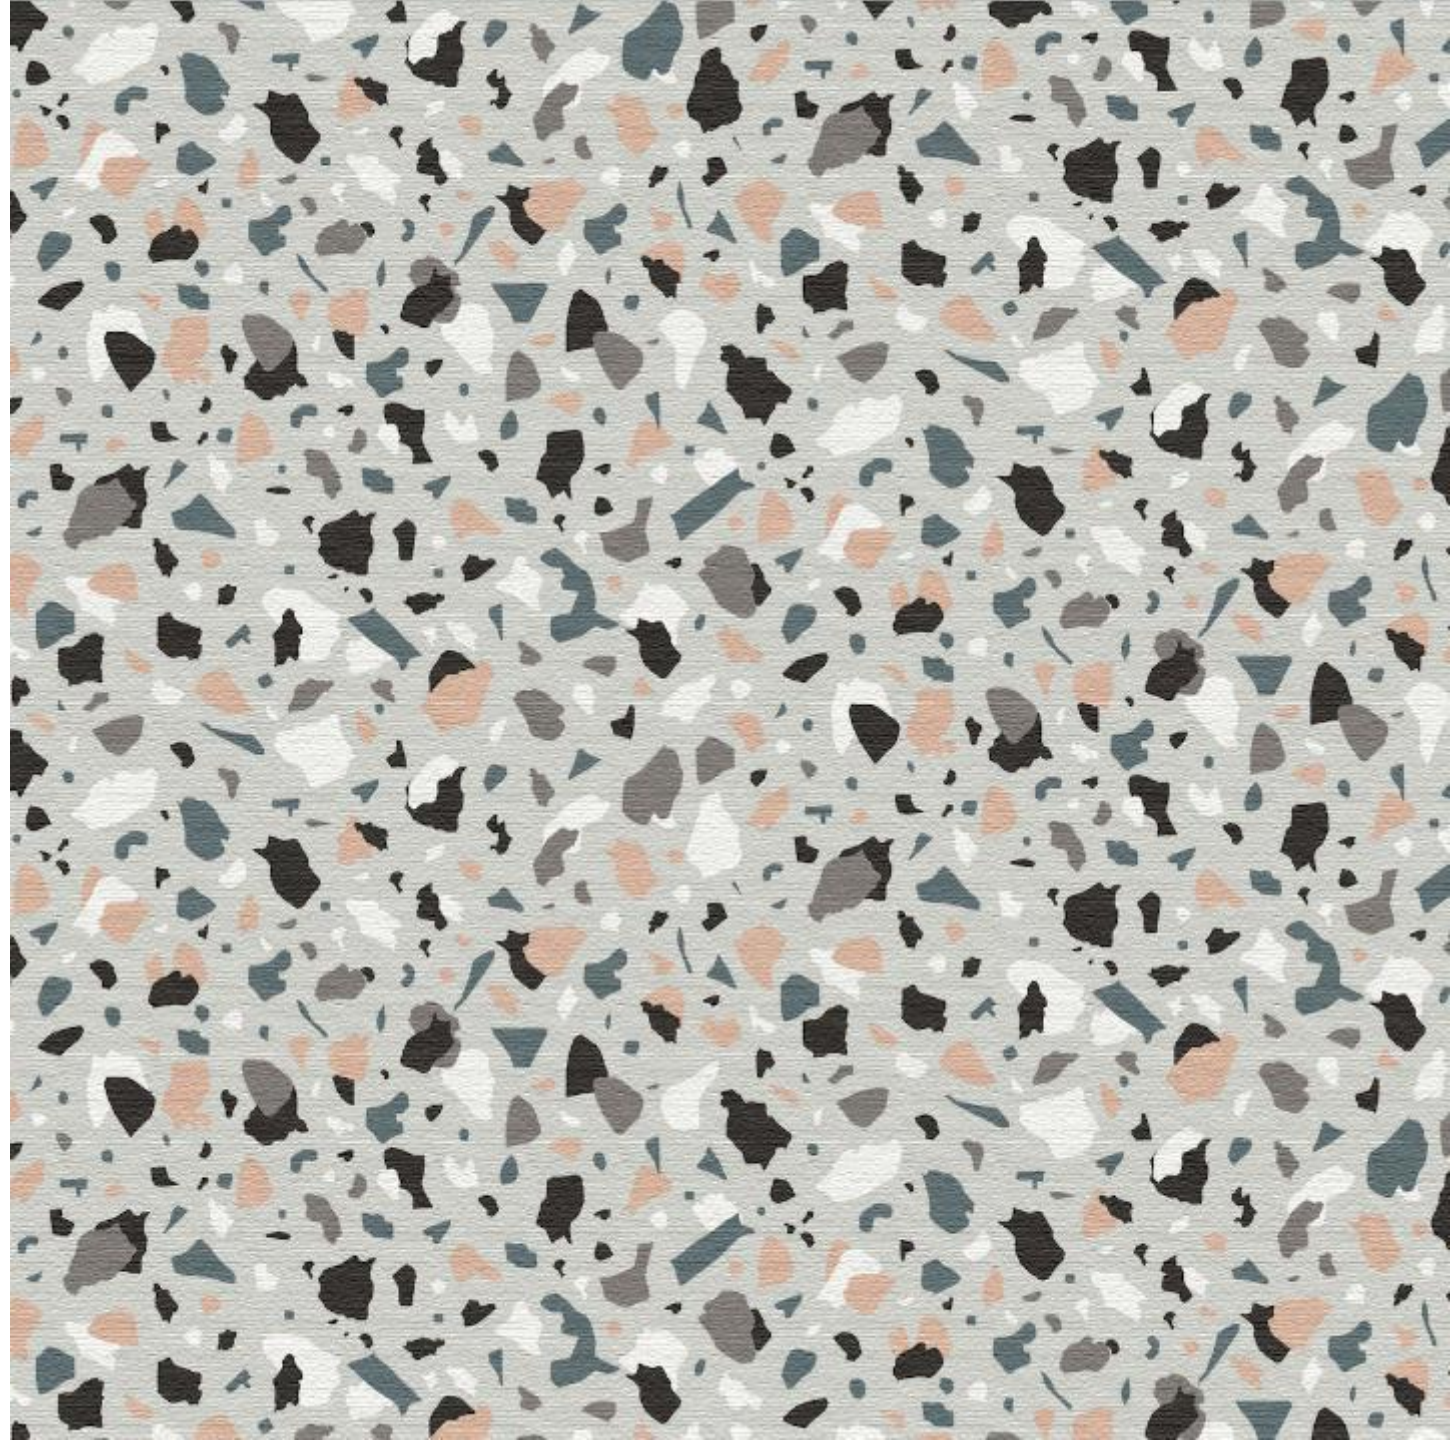

Referencia

2328-1 A

INFANTIL

Color: Fondo gris

Diseño:

Patrón: 53cm

Medida: 52cm de ancho x 10m de largo

Revestimiento vinílico

Lavable

Alta resistencia a la luz