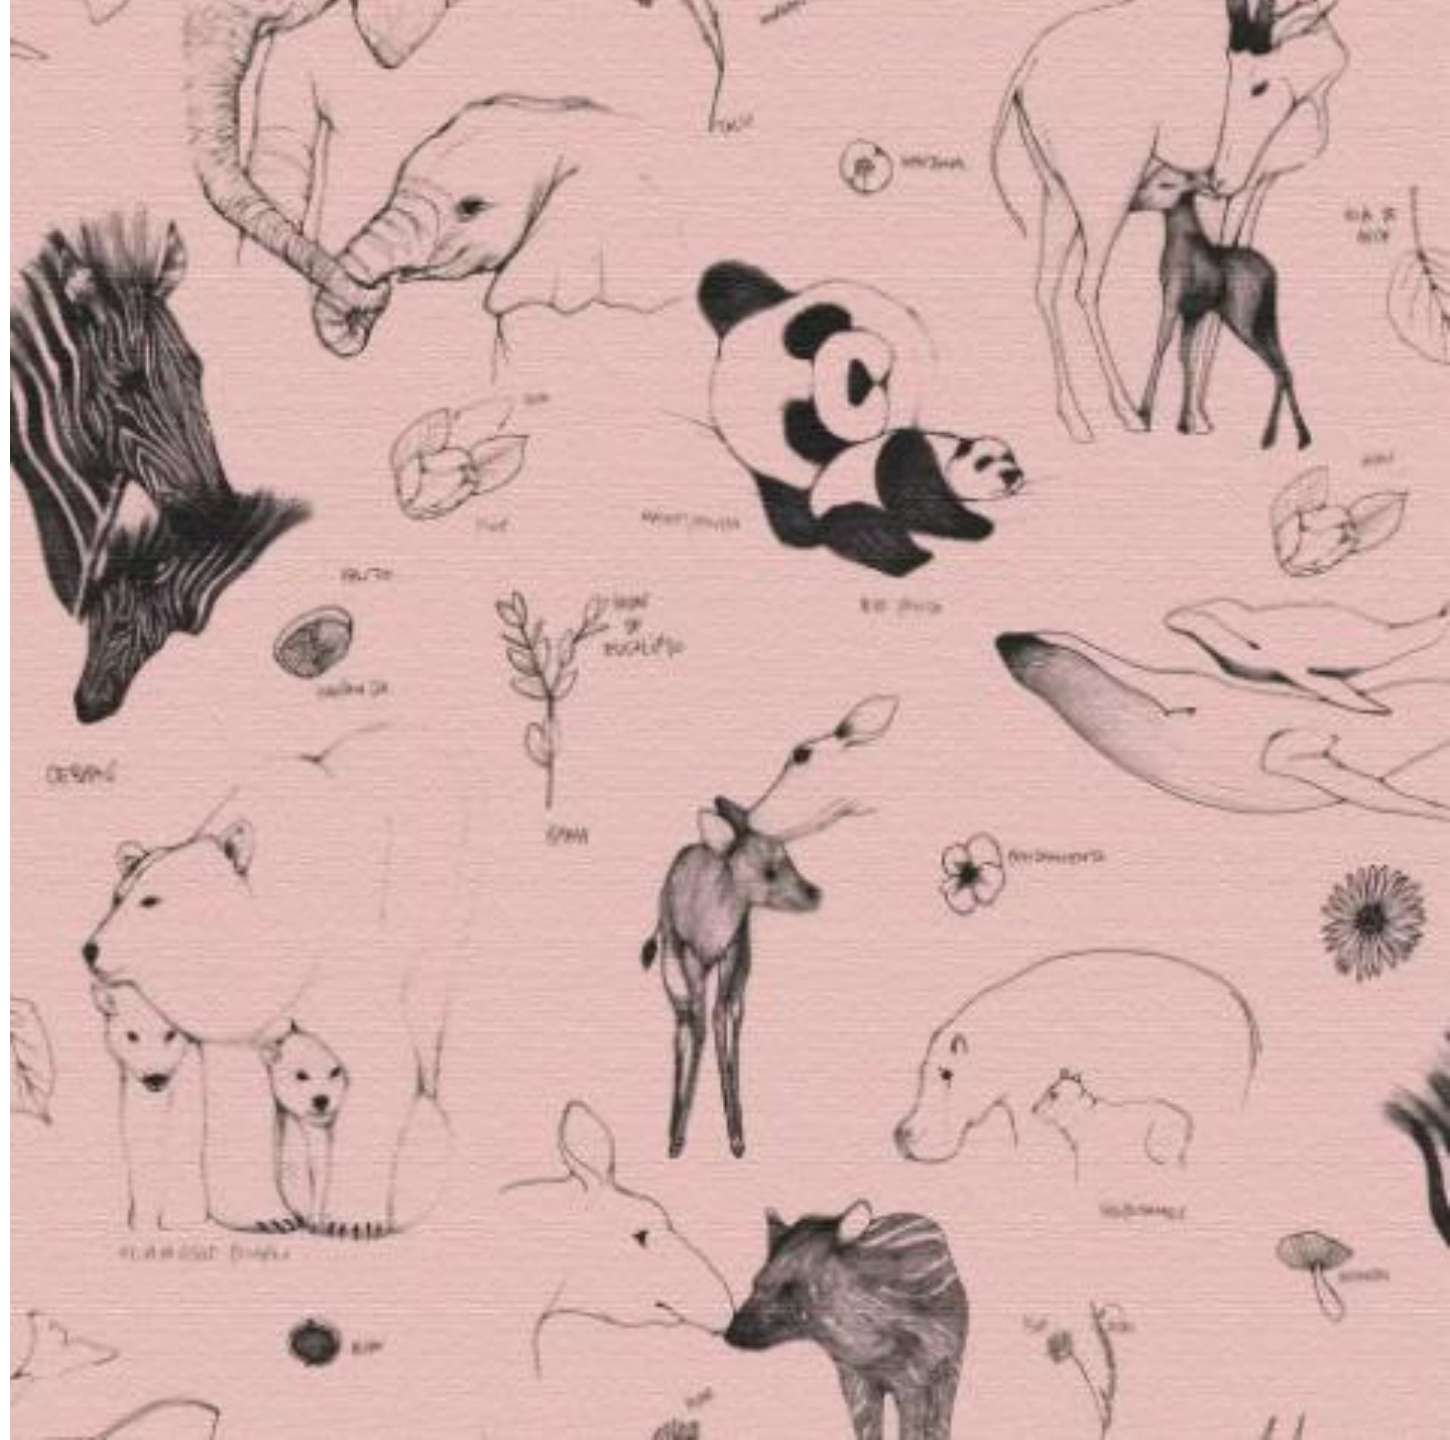

# Referencia 2331-2 A

INFANTIL

Color: Rosa- negro  
Diseño: Animalitos

Patrón: 53cm  
Medida: 52cm de ancho x 10m de largo

Revestimiento vinílico  
Lavable  
Alta resistencia a la luz